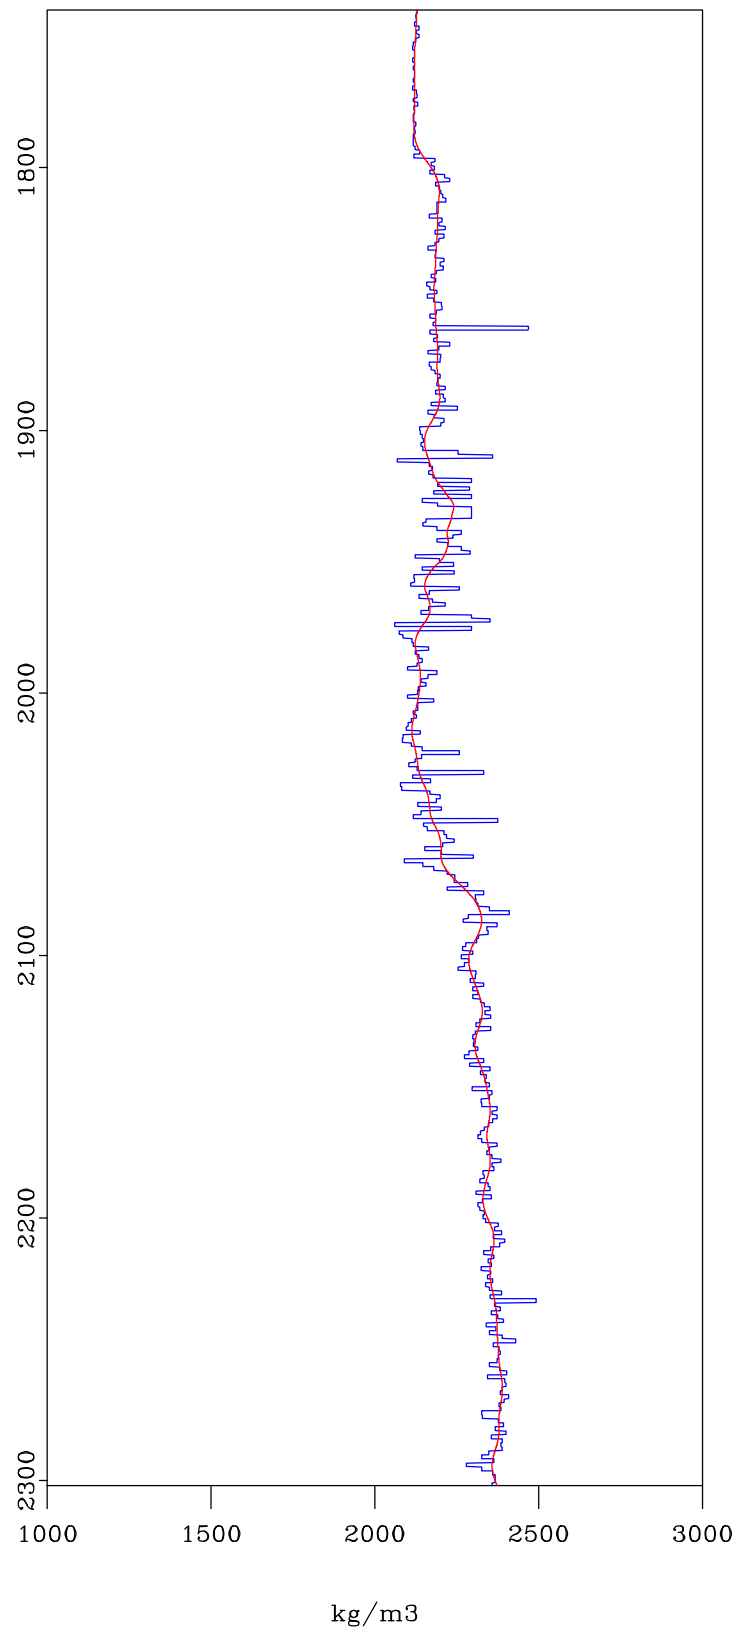

Vp

Density

Sw