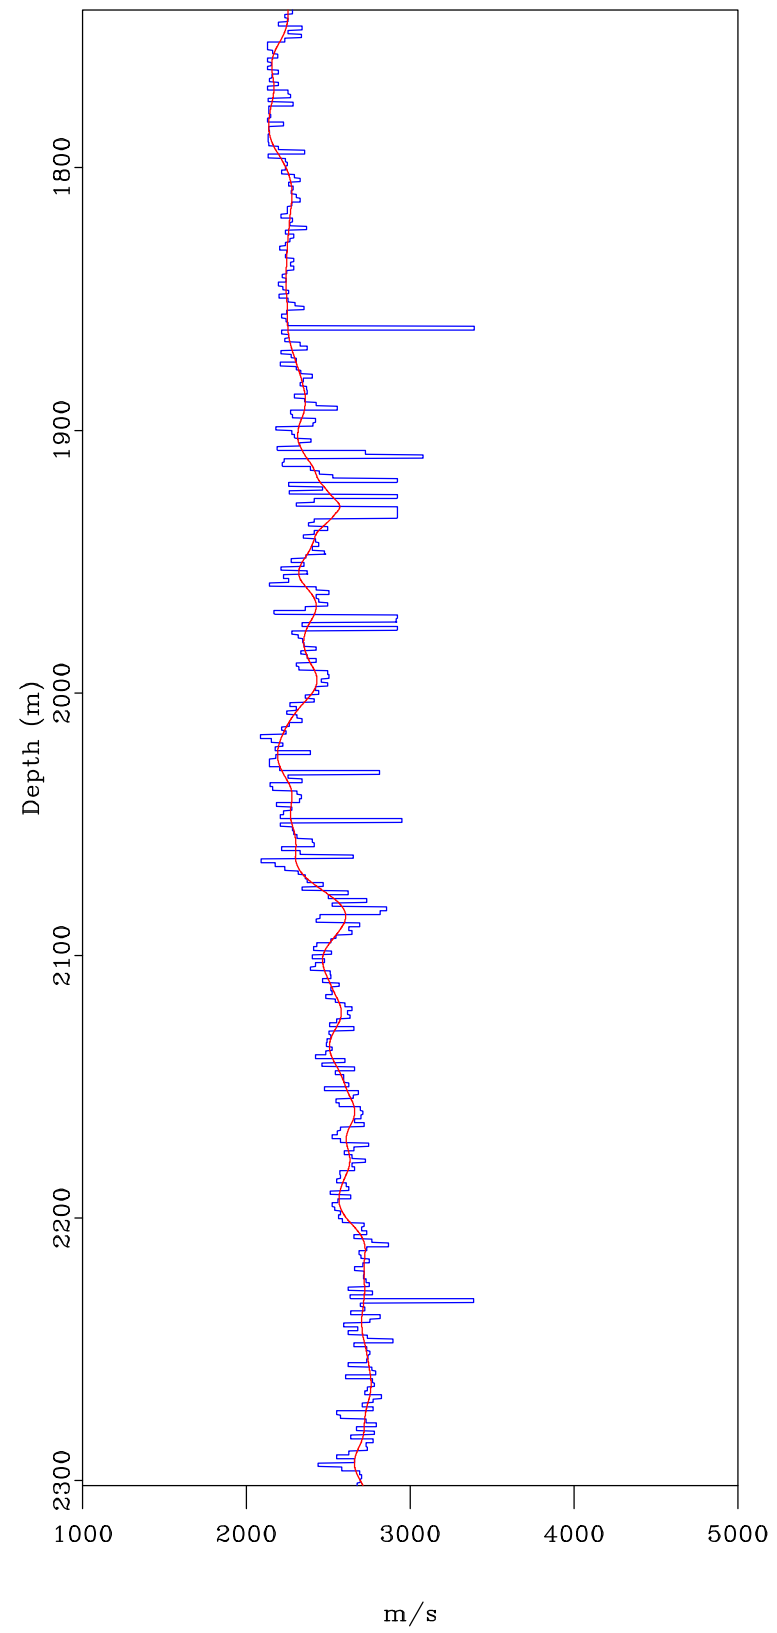

Vp

Density

Sw