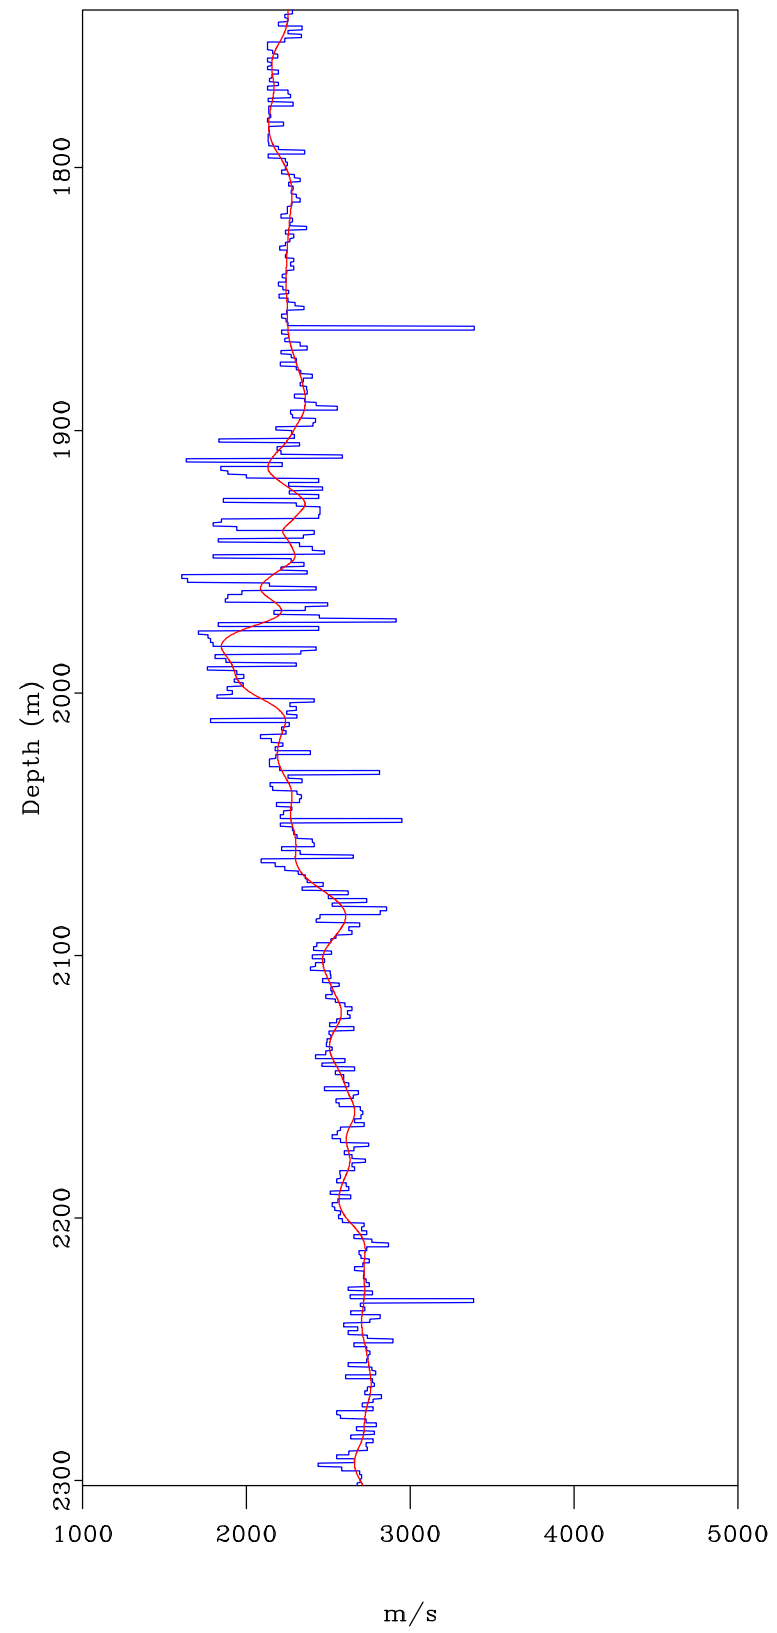

Vp

Density

Sw