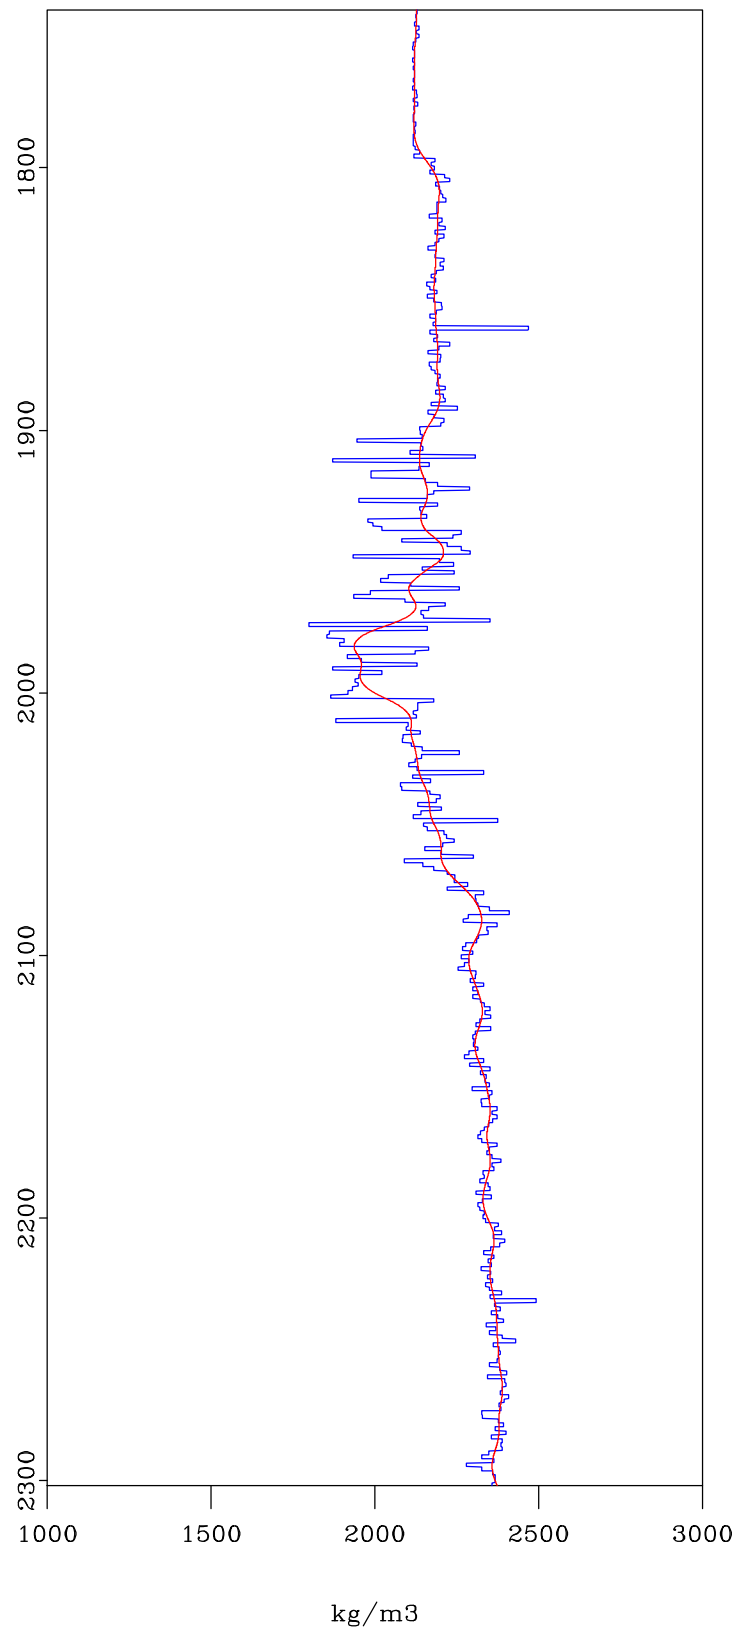

Vp

Density

Sw