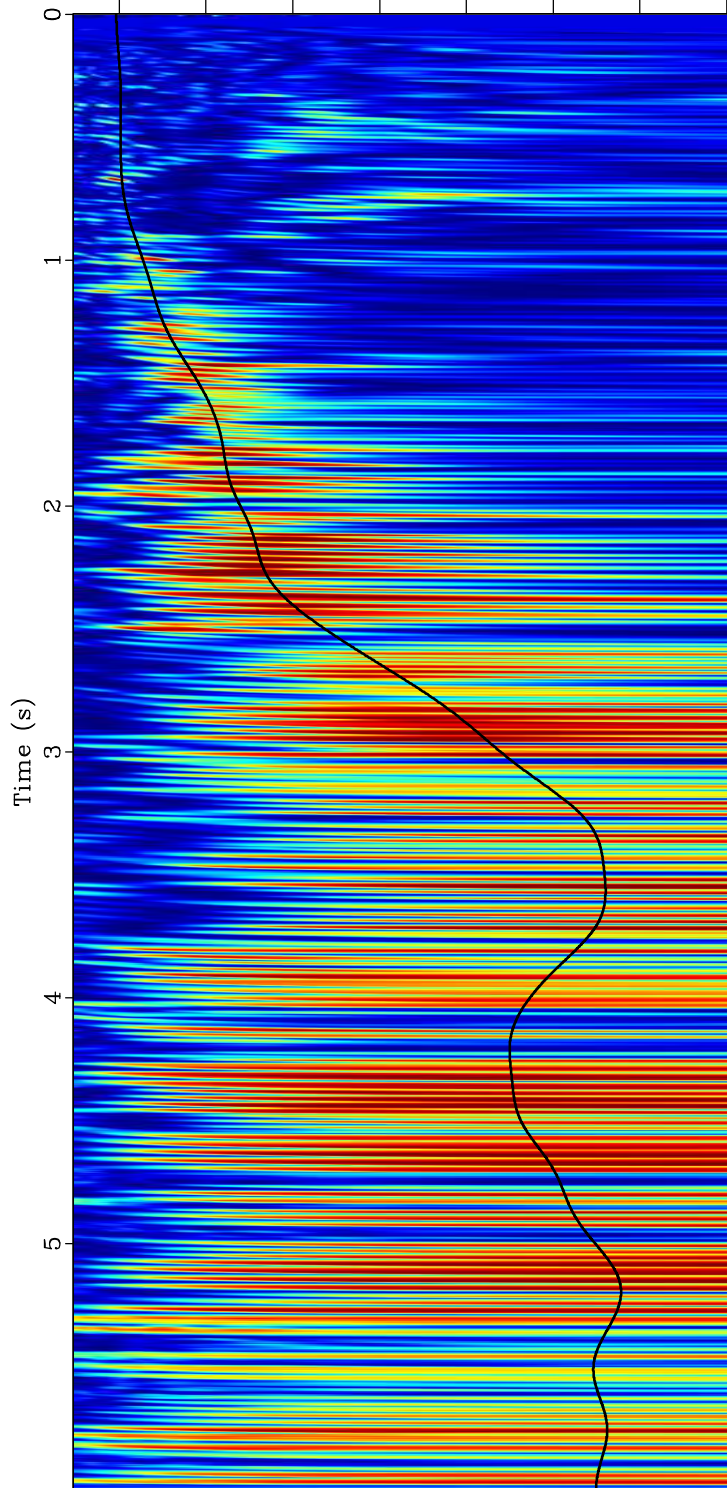

Offset (kft)

-5 -4 -3 -2 -1 0 1 2 3 4

CMP

Velocity (kft/s)

8 10 12 14 16 18 20 22

Velocity Scan

Offset (kft)

-5 -4 -3 -2 -1 0 1 2 3 4